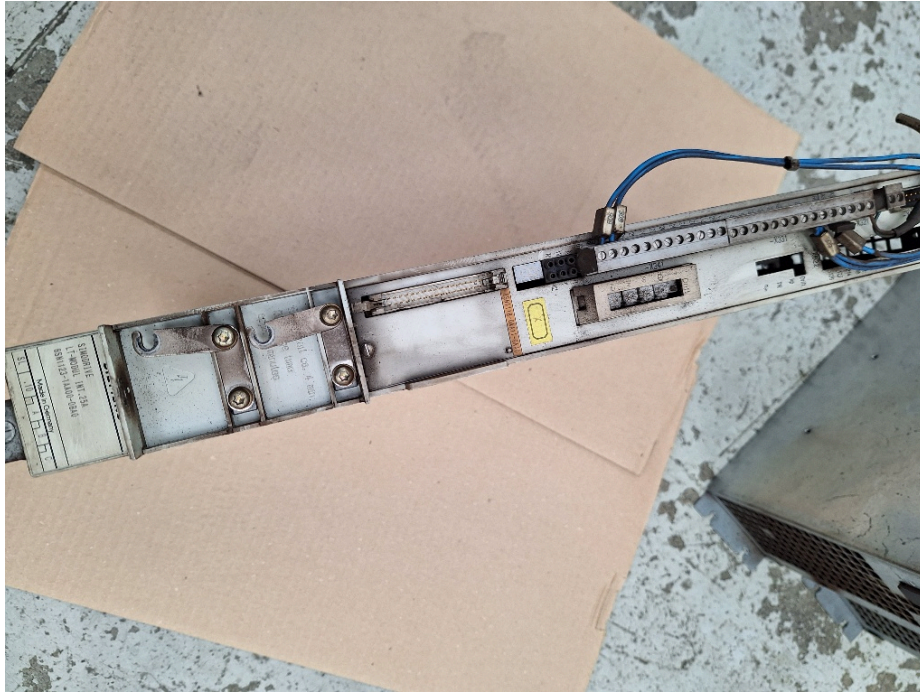

Tutti i dati tecnici riportati sono indicativi e possono essere modificati senza preavviso e pertanto essi non devono essere ritenuti impegnativi